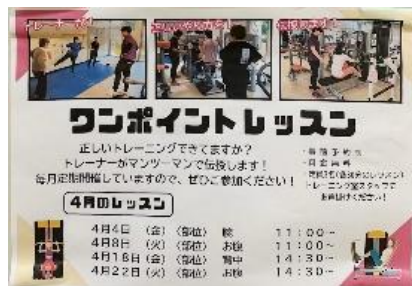

月曜 5/11・5/18 水曜 5/20・5/27 (9:30~11:00)

技術を上達させたい方、楽しくボールを打ちたい方、ぜひご参加ください! レッスン・ゲームのどちらかを選択できます。

<レッスン>

初中級者対象。球出しをメインに行い、最終的にダブルスのゲームを楽しく行います。

<ゲーム>

当日集まった方とペアを作り、ゲームを楽しく行います。

【会場】小瀬スポーツ公園 テニス場 【参加料】600円/回

※テニス場内で受付をしております。

エンジョイグラウンド・ゴルフ

月曜 5月開催なし (6月予定 6/1・6/15・6/22)

火曜 5月開催なし (6月予定 6/2・6/16・6/23)

木曜 5/7 (14:00~15:30)

青空の下、みんなで楽しくグラウンド・ゴルフ!
用具の無料貸し出しもありますので、初めての方もお気軽にご参加いただけます!

【会場】小瀬スポーツ公園 補助競技場 【参加料】360円/回

※クラブの無料貸し出しも行っております。

【持ち物】グラウンド・ゴルフ用具、その他(タオル、飲み物など)

武道館トレーニング室よりお知らせ

武道館トレーニング室で“初夏から始めるからだづくり”

新しい生活に少し慣れてきた5月、運動を始めるにはいい時期ですね。初めてスポーツジムに通おうと思っている方、久しぶりに運動を再開しようと思っている方、老若男女問わず、私たち山梨県スポーツ協会は皆様の背中を後押しします。

武道館トレーニング室には、ミズノスポーツサービスのスタッフが常駐しております。マシンの使い方やトレーニングのポイントについて、分かりやすくご説明いたしますので、初めての方でも安心してご利用いただけます。

ぜひ、武道館トレーニング室で“初夏から始めるからだづくり”をスタートしましょう！

トレーニング室では、個々に合わせたトレーニングメニューの作成のほか、サーキットトレーニング、ストレッチ、ヨガなどの無料プログラムも実施しております。

武道館トレーニング室料金表

	一般	高校生	中学生(3年生)
1回利用券(シャワー無)	330円	160円	70円
1回利用券(シャワー有)	370円	200円	110円
〇回数券(11回分)	3,300円	1,600円	700円
〇シャワーセット回数券(11回分)	3,700円	2,000円	1,100円