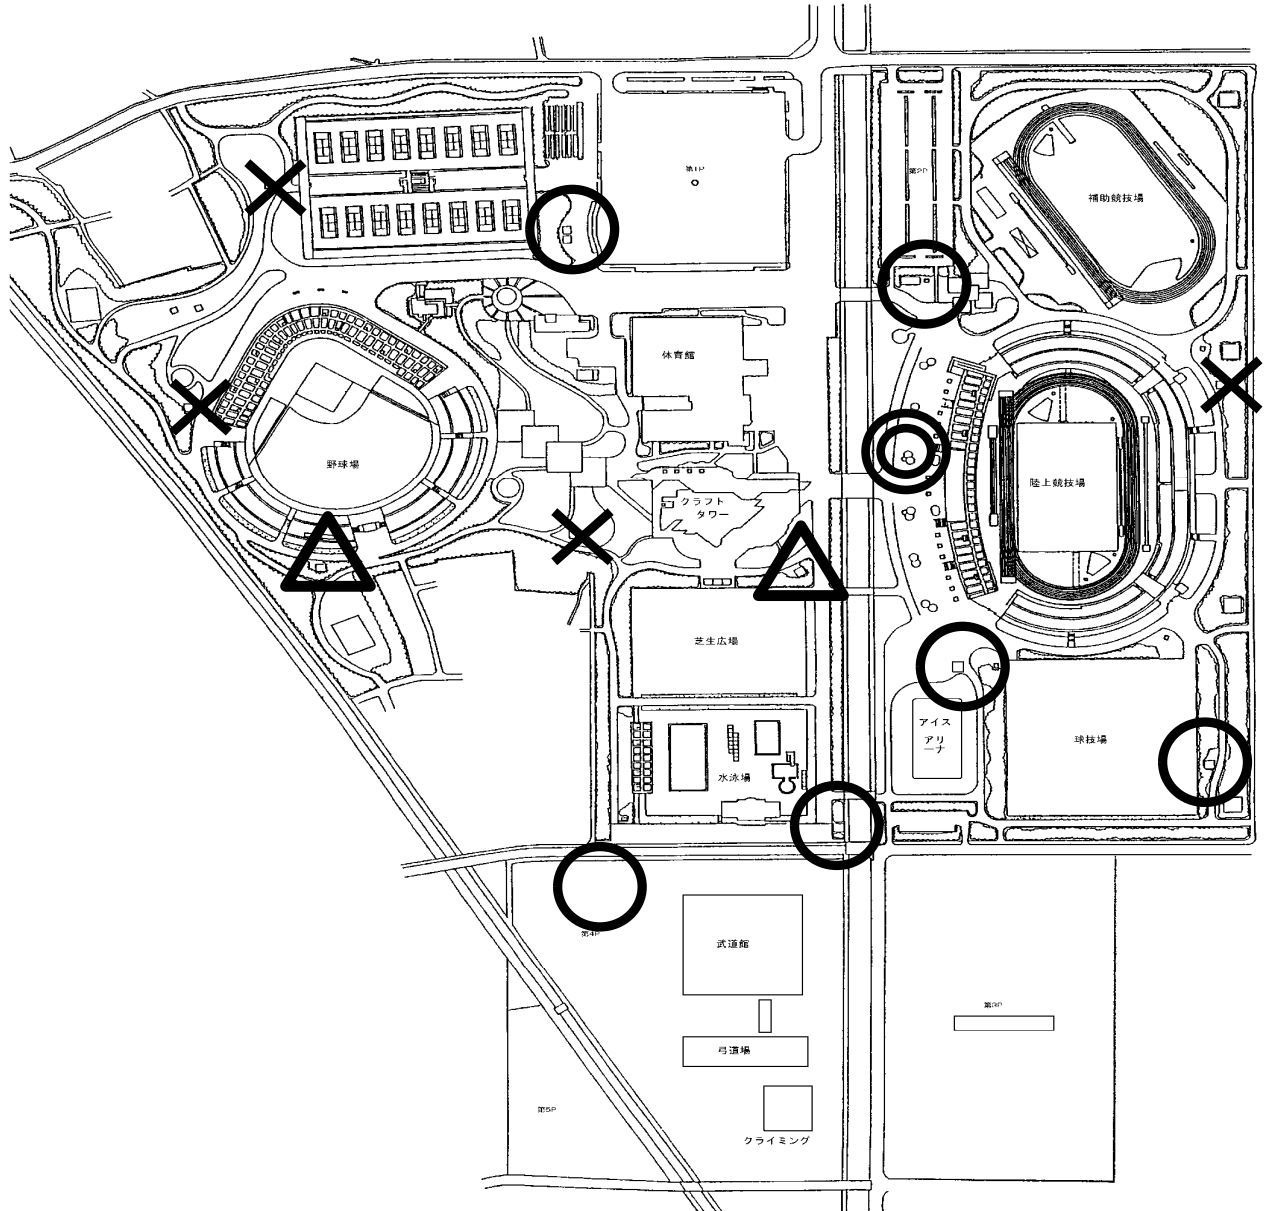

冬季期間の屋外トイレ一部閉鎖について

※ 小瀬スポーツ公園内の屋外トイレは、冬季期間中凍結事故防止のため一部の屋外トイレと全水飲み場を閉鎖させていただきます。

皆様方にはご迷惑をお掛け致しますが、ご理解、ご協力の程、よろしくお願い申し上げます。

終 日 : ○ 開放

冬 季 : × 閉鎖(令和6年12月16日～令和7年3月初旬)

夜 間 : ◎ 多目的トイレのみ閉鎖(17:00～8:40)

夜 間 : △ 閉鎖(17:00～8:40)