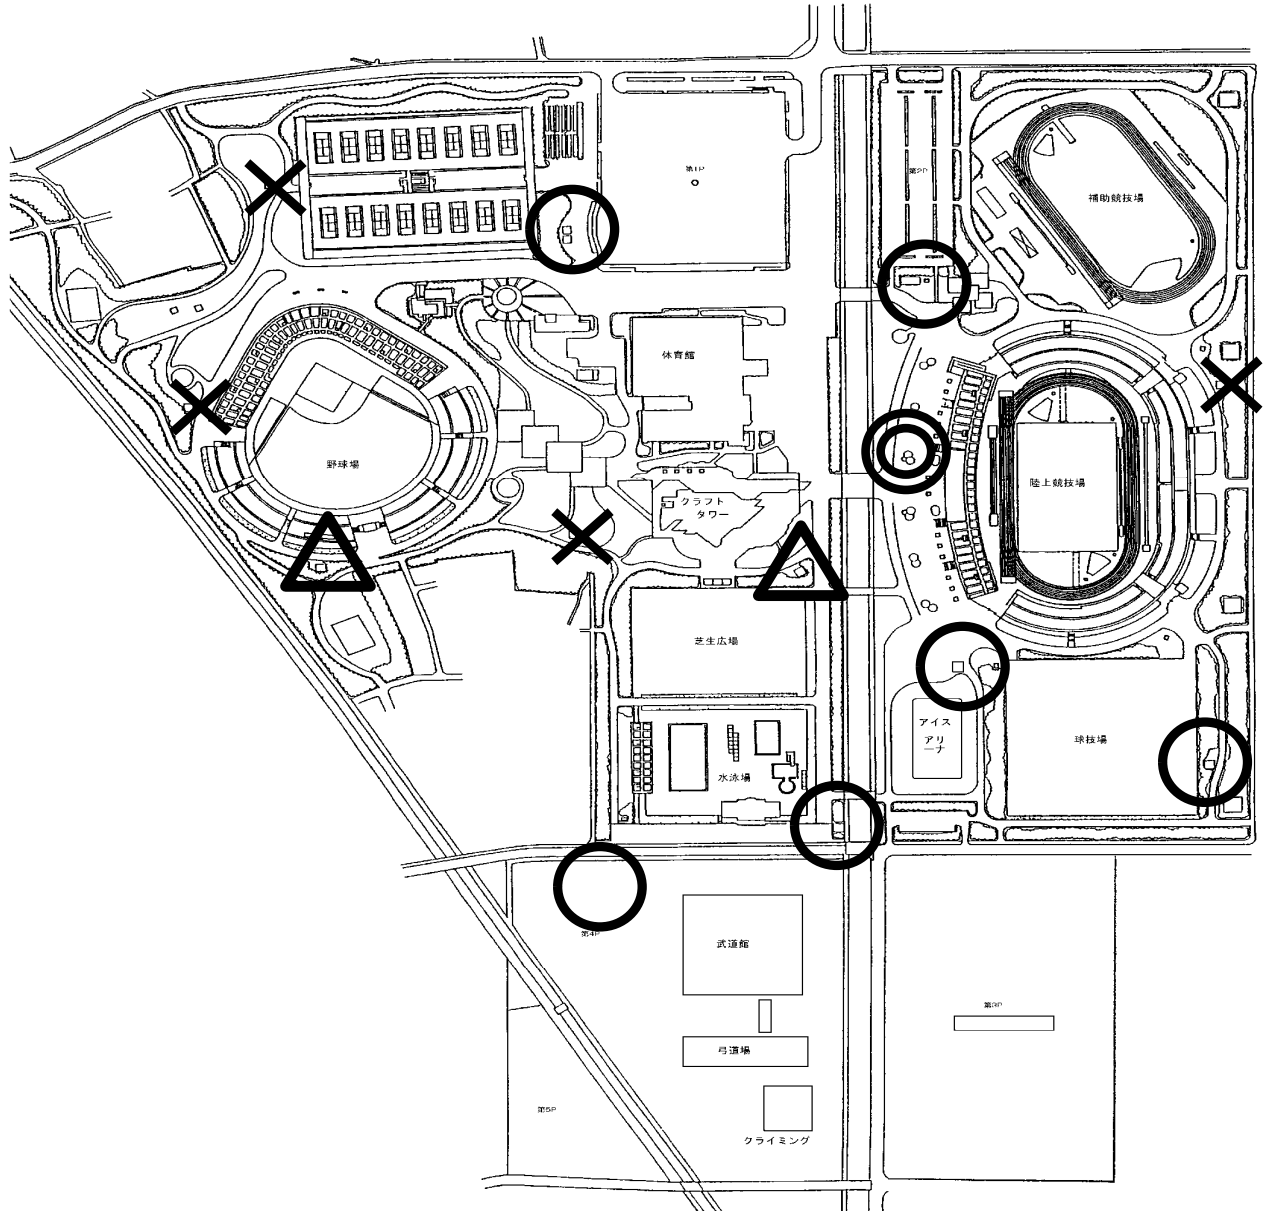

冬季期間の屋外トイレ一部閉鎖について

※ 小瀬スポーツ公園内の屋外トイレは、冬季期間中凍結事故防止のため一部の屋外トイレと全水飲み場を閉鎖させていただきます。

皆様方にはご迷惑をお掛け致しますが、ご理解、ご協力の程、よろしくお願い申し上げます。

終 日 : ○ 開放

冬 季 : × 閉鎖(令和4年12月20日～令和5年3月初旬)

夜 間 : ◎ 多目的トイレのみ閉鎖(17:00～8:40)

夜 間 : △ 閉鎖(17:00～8:40)