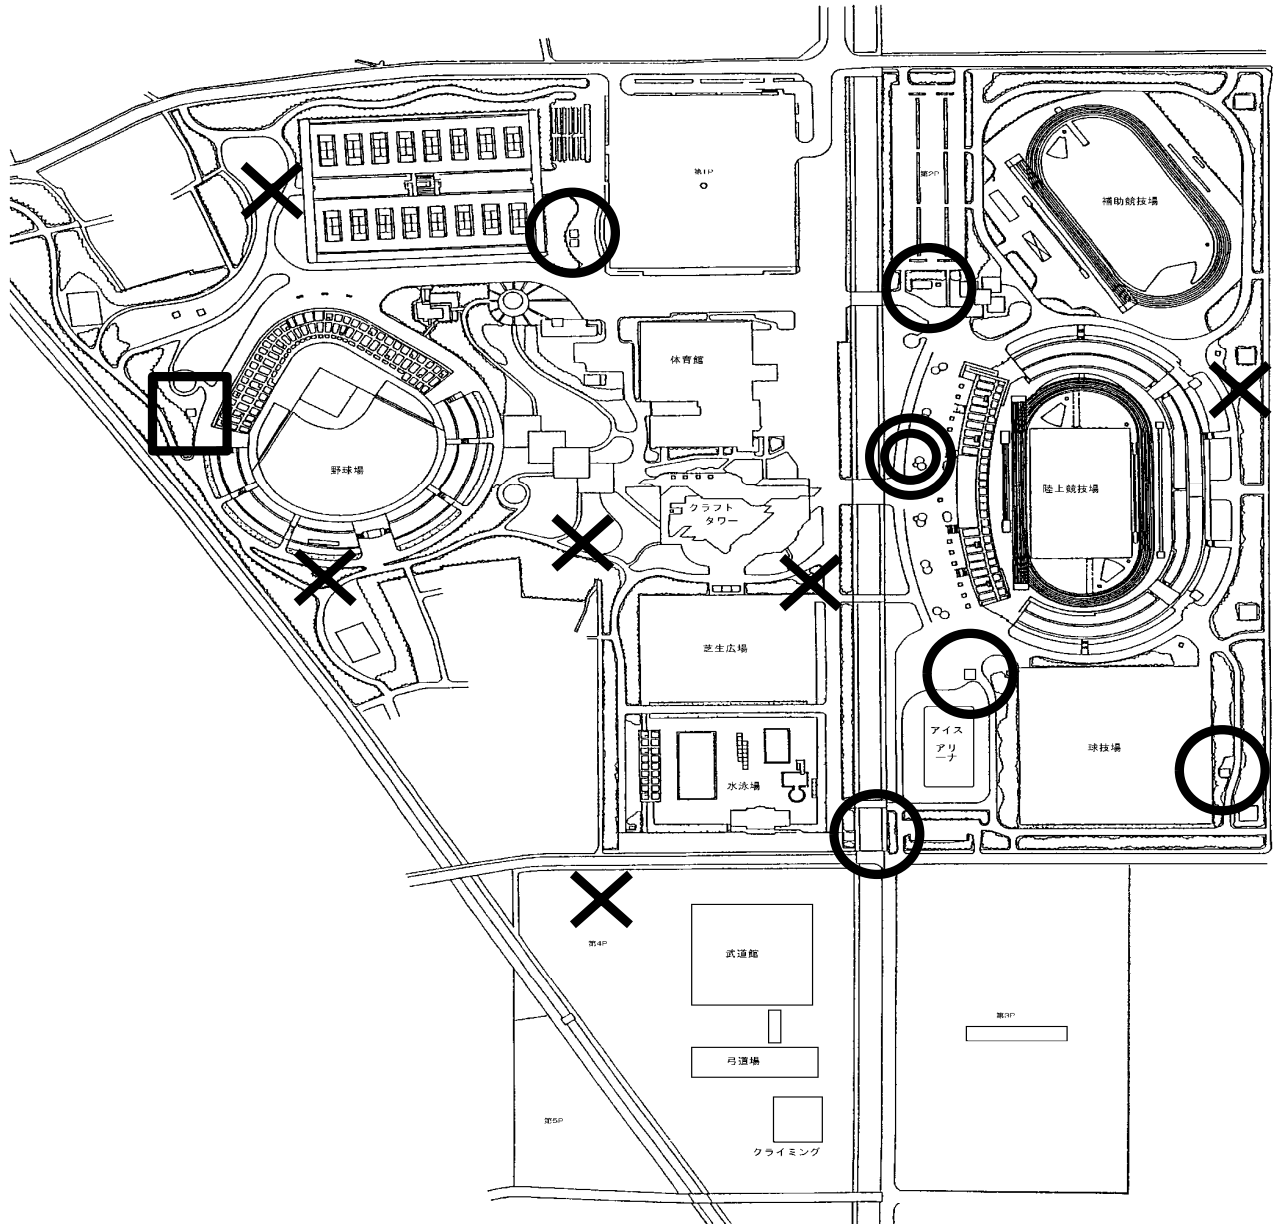

# 屋外トイレの管理方法について

終日：○ 開放

夜間：× 閉鎖

◎ 多目的トイレのみ閉鎖する

□ 野球場の使用がある場合は開放する