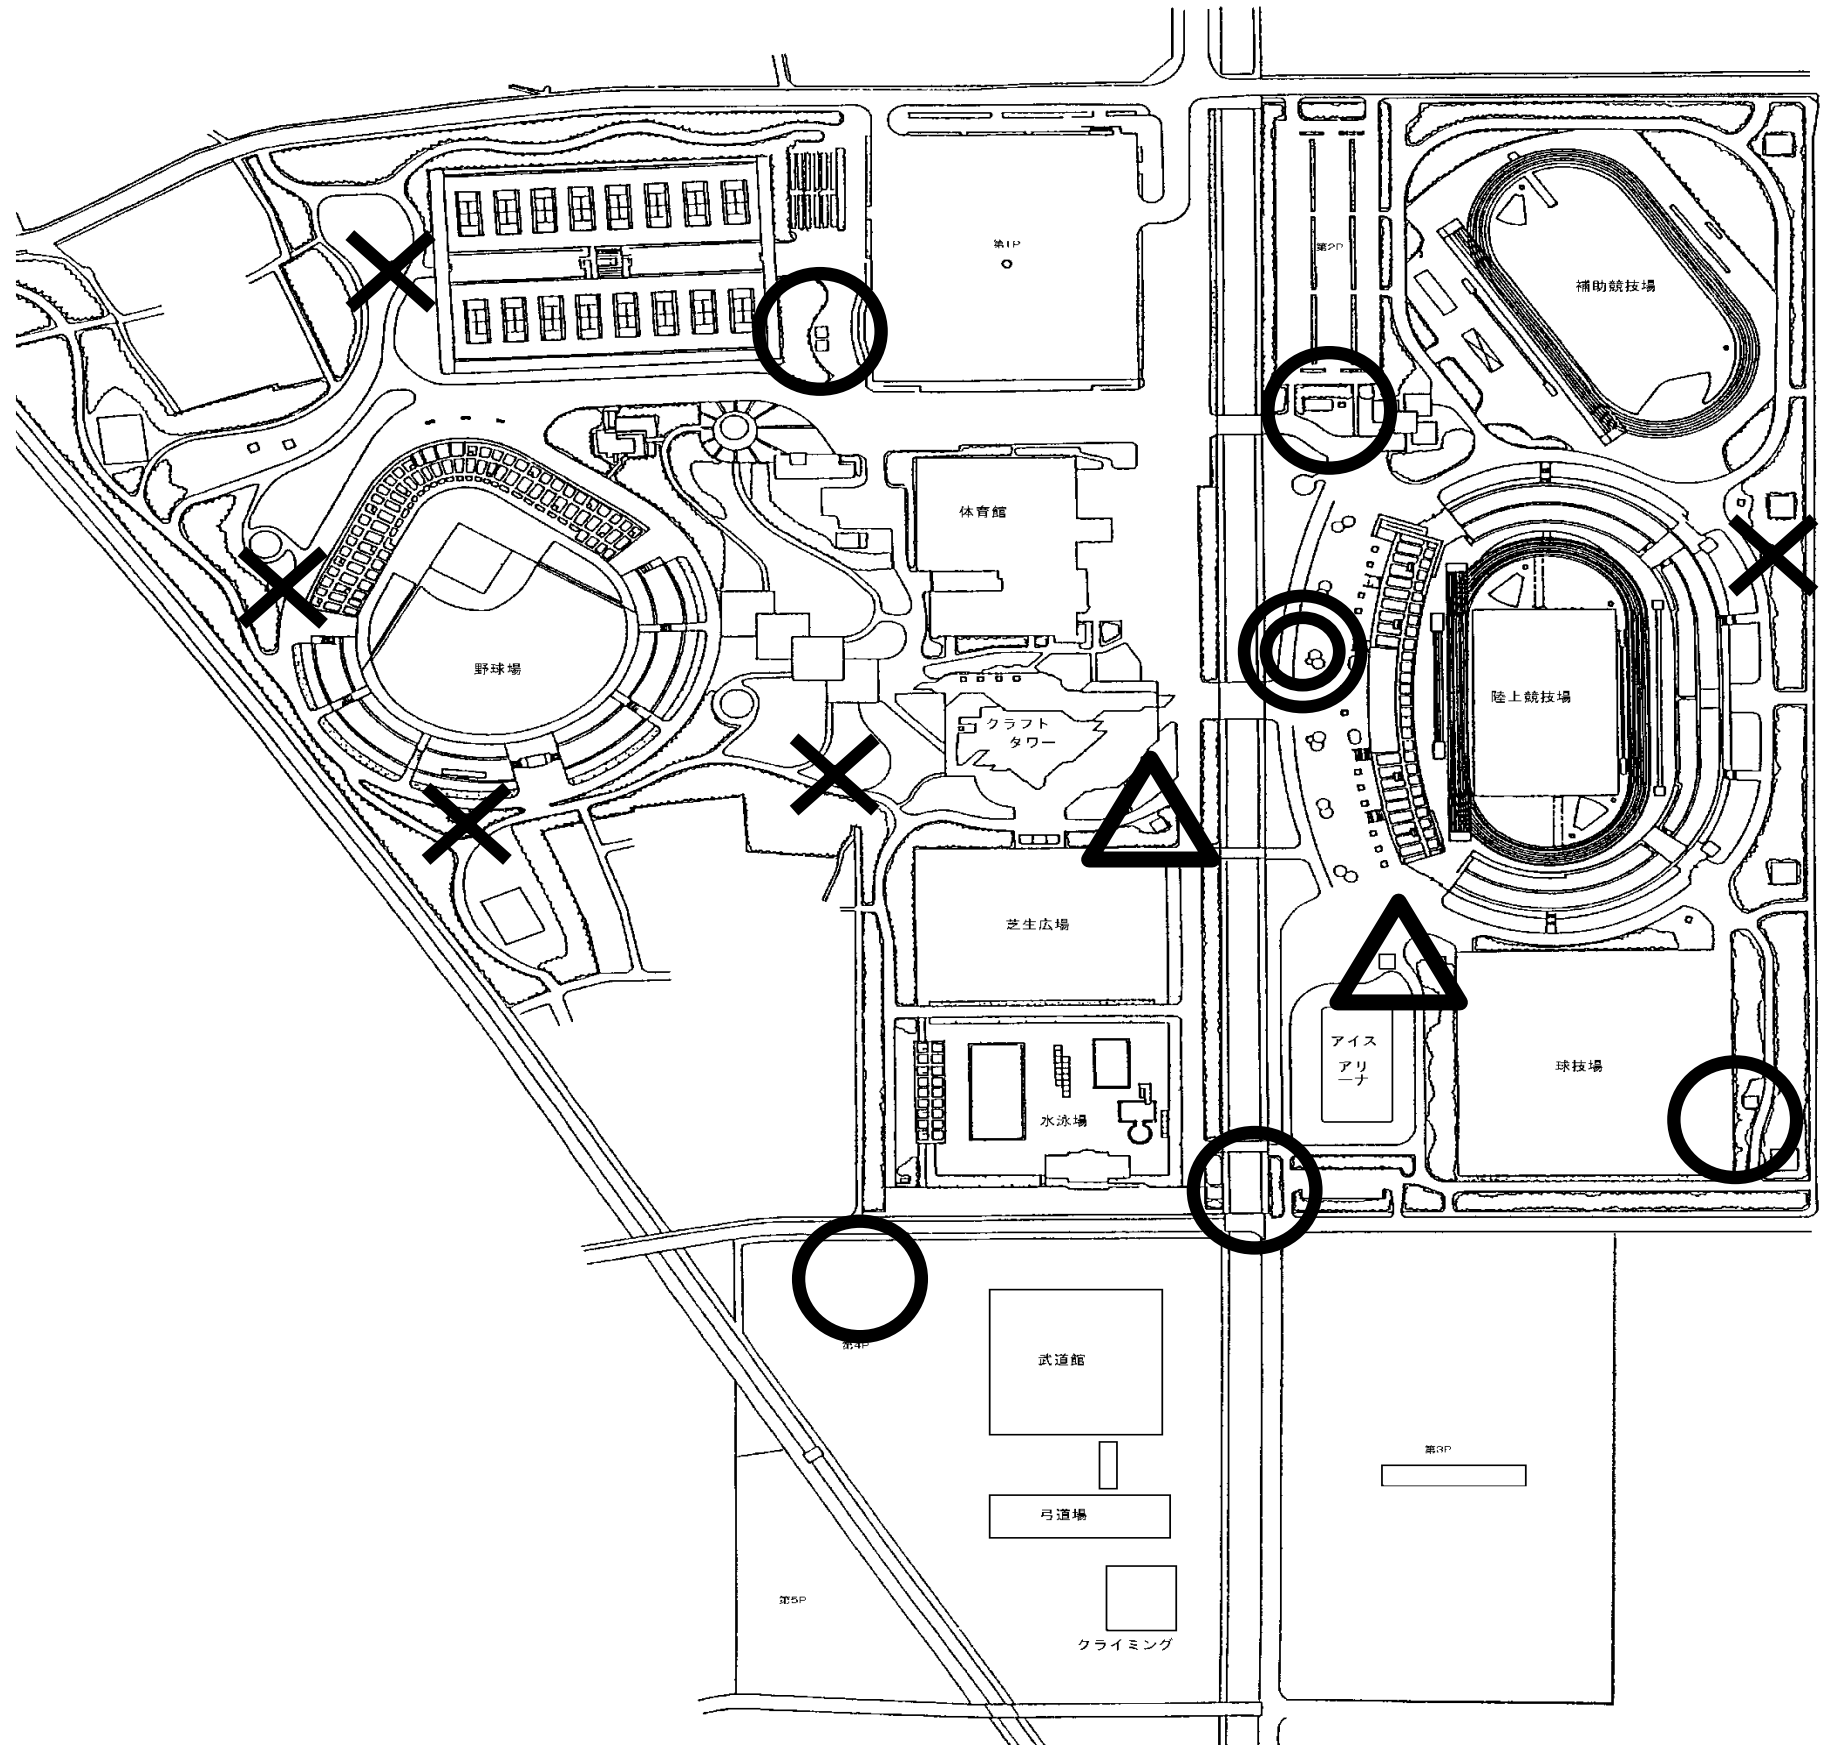

冬季期間の屋外トイレ一部閉鎖について

※ 小瀬スポーツ公園内の屋外トイレにつきましては、冬季期間中凍結事故防止のため一部の屋外トイレと全水飲み場を閉鎖させていただきます。

皆様方にはご迷惑をお掛け致しますが、ご理解の程、よろしくお願い申し上げます。

終日：○ 開放

冬季：× 閉鎖(令和2年12月21日～令和3年3月初旬)

夜間：◎ 多目的トイレのみ閉鎖(17:00～8:40)

夜間：△ 閉鎖(17:00～8:40)