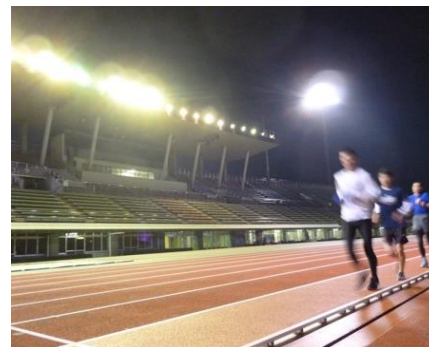

● 小瀬スポーツ公園 スポーツ施設情報

『木曜日はジョギングでNight!』の再開のお知らせ

陸上競技場の公認改修工事により中止していましたが「木曜日はジョギングでNight!」の再開を4月4日(木)に予定しています!! JIT リサイクルインク スタジアムが、夜間照明無料でご利用いただけます。春の夜風を感じながら、気持ちよくランニングを楽しみましょう!!