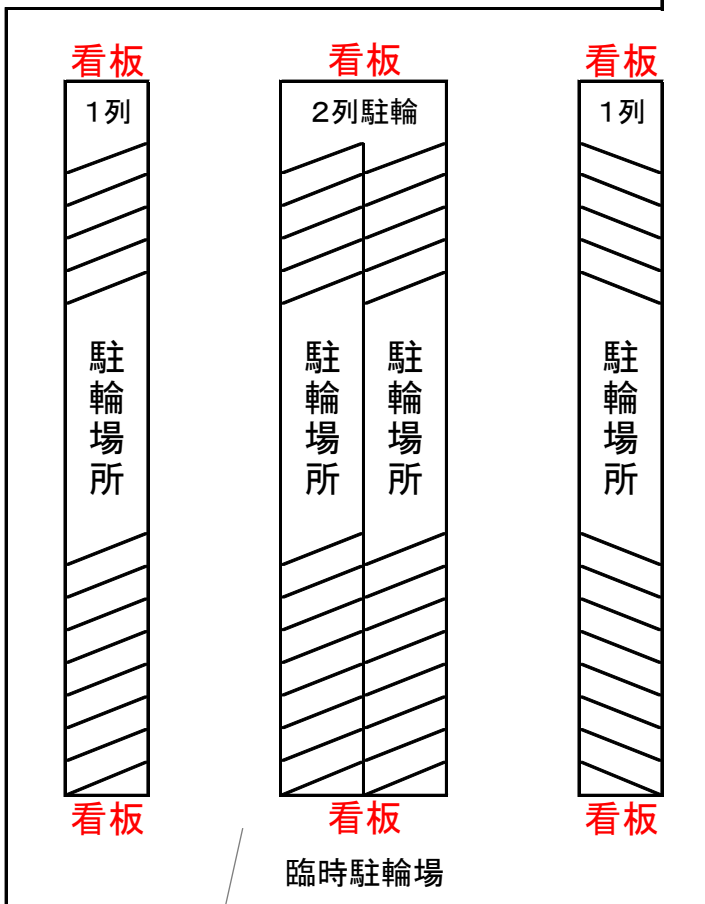

第1駐車場

駐車場入口

公園歩道

川

○緑のパイロンに「駐輪禁止」の表示カバーを付けて常時設置

体育館北側園路

体育館

メインコンコース